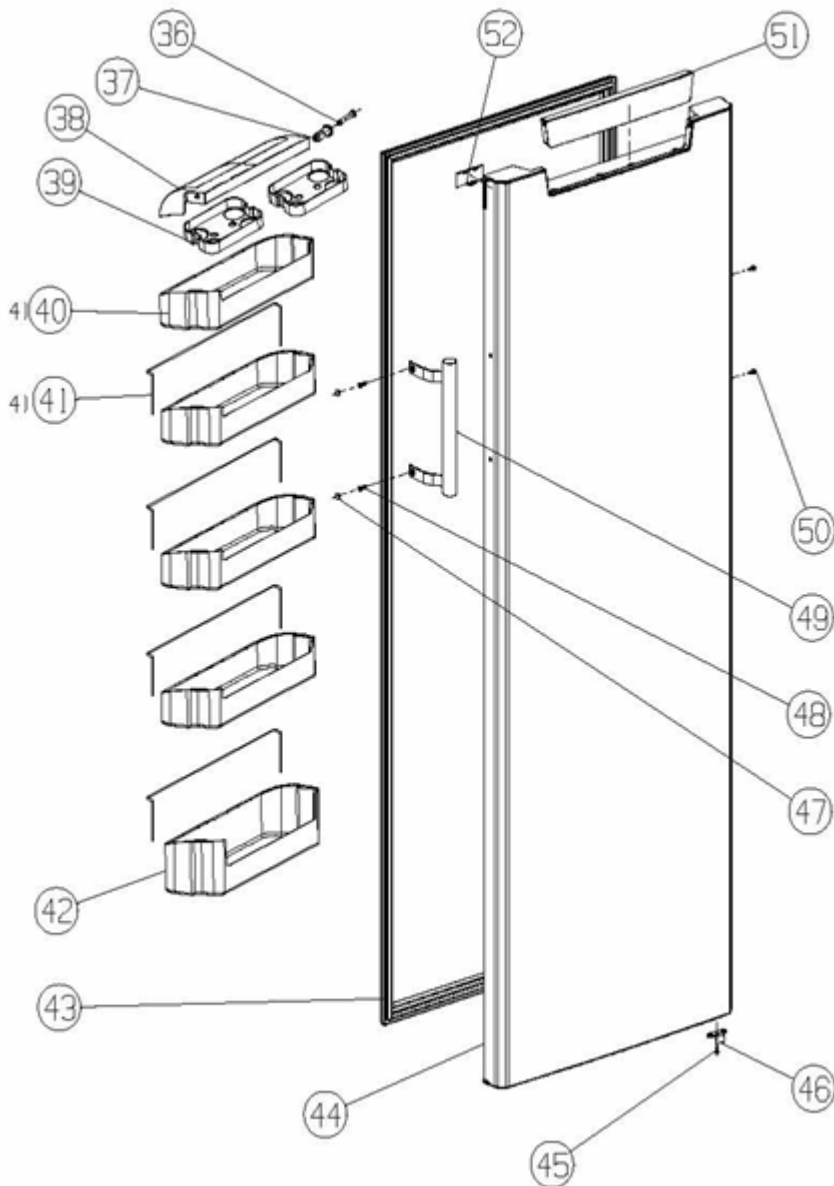

VERSION 1 : Avec renforcement à l'arrière

VERSION 2 : Flat back – à partir de n°série 1103-854623-0001 (blanc)

n°série 1105-854621-0002 (inox)

VERSION 3 : à partir de n° de série 1201-854621-0XXX(inox)

VERSION 1 : Avec renforcement à l'arrière

VERSION 2 : Flat back – à partir de n°série 1103-854623-0001 (blanc)
n°série 1105-854621-0002 (inox)

VERSION 3 : à partir de n° de série 1201-854621-0XXX(inox)

- 8 : Vis ST4.2x13

VERSION 1 : Avec renforcement à l'arrière

VERSION 2 : Flat back – à partir de n°série 1103-854623-0001 (blanc)

n°série 1105-854621-0002 (inox)

VERSION 3 : à partir de n° de série 1201-854621-0XXX(inox)

- 45 : Vis ST4.2x16

- 48 : Vis à collerette M5x16

VERSION 1 : Avec renforcement à l'arrière

VERSION 2 : Flat back – à partir de n°série 1103-854623-0001 (blanc)

n°série 1105-854621-0002 (inox)

VERSION 3 : à partir de n° de série 1201-854621-0XXX(inox)