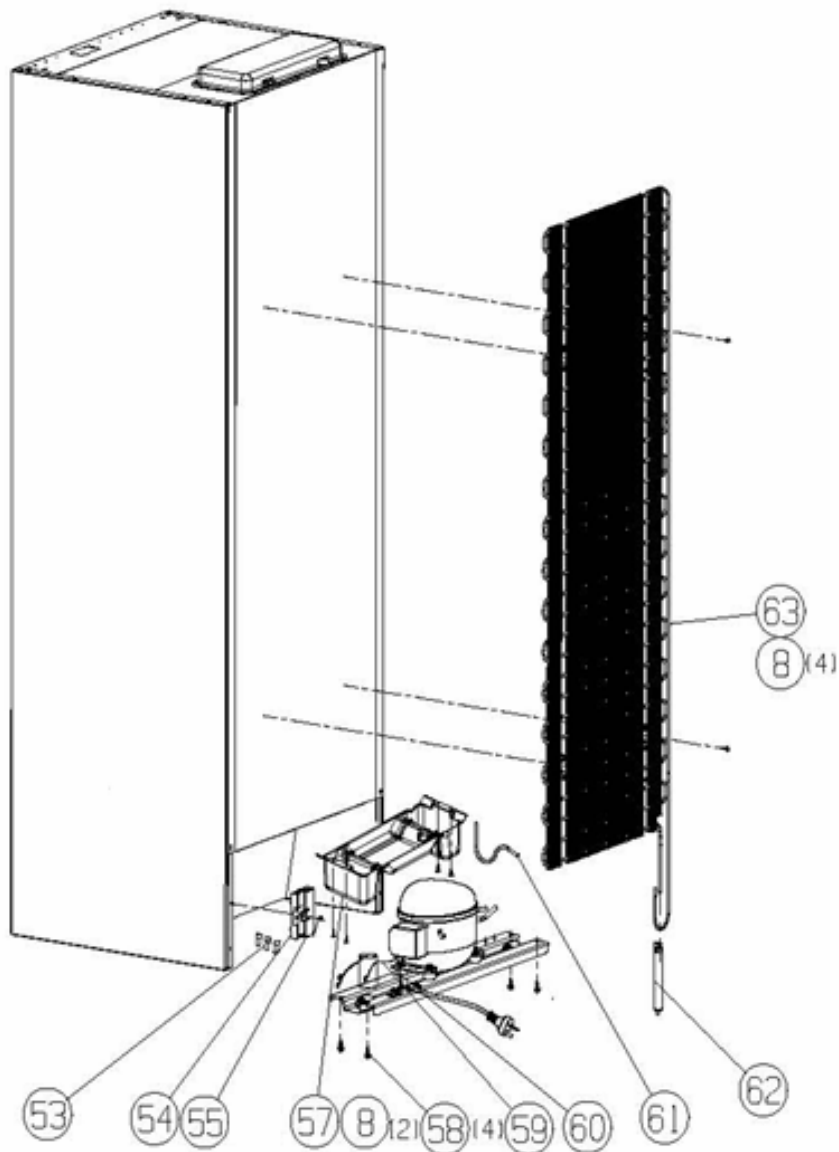

VERSION 2 : Flat back – à partir de n°série 1103-854623-0001 (blanc)
n°série 1105-854621-0002 (inox)

VERSION 3 : à partir de n° de série 1201-854621-0XXX(inox)

- 8 : Vis ST4.2x13

VERSION 1 : Avec renforcement à l'arrière

VERSION 2 : Flat back – à partir de n°série 1103-854623-0001 (blanc)

n°série 1105-854621-0002 (inox)

VERSION 3 : à partir de n° de série 1201-854621-0XXX(inox)

- 45 : Vis ST4.2x16

- 48 : Vis à collerette M5x16